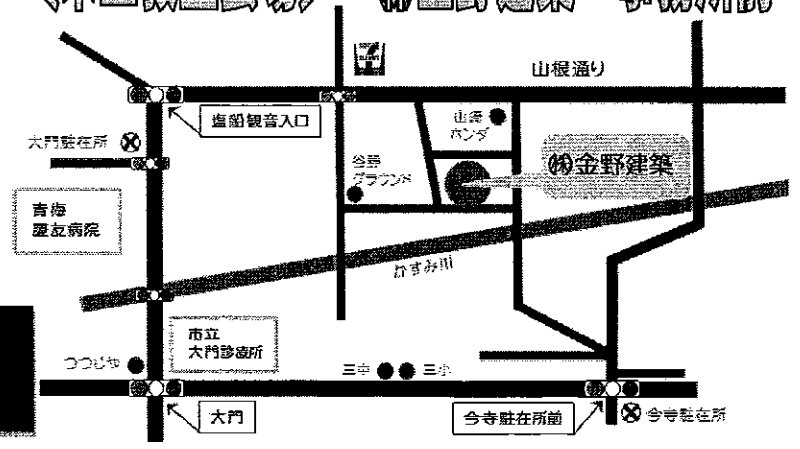

どちらの時間も

10名ずつ

参加費：無料

対象年齢：小学生

★参加方法★

当日、9:00より

整理券

を配布いたします。

- ◆参加希望時間(午前 or 午後)を選択できます。
ただし先着順、定員となり次第締め切りとさせていただきますのでご希望に添えない場合もございます。
- ◆事前予約は行いません。
以上、ご了承いただきますようお願いいたします。

TOTOリモデルクラブ
株式会社 **金野建築**

青梅市木野下2-181-3
TEL: 0428-31-7466
FAX: 0428-31-7467

〈木工教室会場〉 金野建築 事務所前